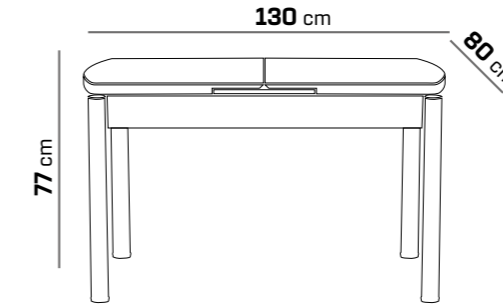

Baby Face Kumaş
Baby Face Fabric

Silinebilir Kumaş
Erasable Fabric

Hyper Konfor Sünger
Hyper Comfort Sponge

Güçlendirilmiş Metal Şase
Reinforced Metal Chassis

Gold Detaş
Gold Detail

MDF Glossmax Tabla
MDF Glossmax Table

Açılabilir
Can be opened

Darbelerle Dayanıklı
Impact Resistant

Elektrostatik Toz Boyalı
Electrostatic Powder Coating

Paslanmaz
Rust Proof

Ultraviyole Koruma
UV Protection

Antistatik
Anti-static

Soğuğa Dayanıklı
Cold Resistant

Sıcağa Dayanıklı
Heat Resistant