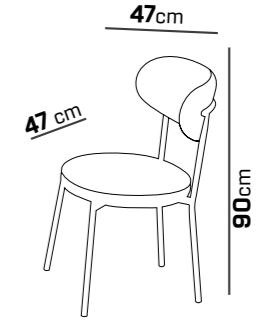

Baby Face Kumaş
Baby Face Fabric