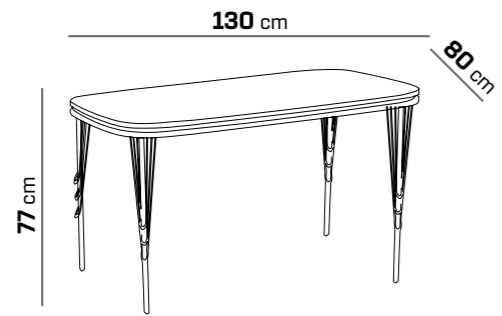

EFSANE

SALON & MUTFAK
MASA TAKIMI

Baby Face Kumaş
Baby Face Fabric

Silinebilir Kumaş
Erasable Fabric

Hyper Konfor Sünger
Hyper Comfort Sponge

**Güçlendirilmiş
Metal Şase**
Reinforced
Metal Chassis

Krom Detay
Chrome Detail

MDF Parlak YüzeY Tabla
MDF Glossy Surface Table

**Darbeler'e
Dayanıklı**
Impact
Resistant

Paslanmaz
Rust Proof

**Ultraviyole
Koruma**
UV Protection

Antistatik
Anti-static

**Soğuga
Dayanıklı**
Cold Resistant

**Sıcağa
Dayanıklı**
Heat - Resistant