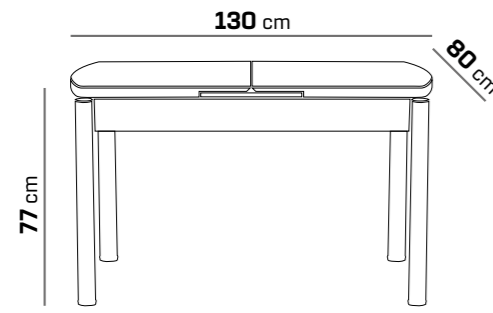

LAK KELEBEK KAPRİS

SALON & MUTFAK
MASA TAKIMI

Baby Face Kumaş
Baby Face Fabric

Silinebilir Kumaş
Erasable Fabric

Hyper Konfor Sünger
Hyper Comfort Sponge

Güçlendirilmiş Metal Şase
Reinforced Metal Chassis

MDF Parlak Yüzey Tabla
MDF Glossy Surface Table

Gold Detay
Gold Detail

Açılabilir
Can be opened

Darbelere Dayanıklı
Impact Resistant

Paslanmaz
Rust Proof

Ultraviyole Koruması
UV Protection

Antistatik
Anti-static

Soğuğa Dayanıklı
Cold Resistant

Sıcığa Dayanıklı
Heat - Resistant