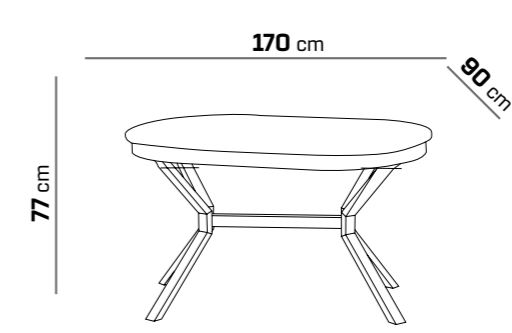

Baby Face Kumaş
Baby Face Fabric

Silinebilir Kumaş
Erasable Fabric

Hyper Konfor Sünger
Hyper Comfort Sponge

Güçlendirilmiş Metal Şase
Reinforced Metal Chassis

Gold Detay
Gold Detail

MDF Glossmax Tabla
MDF Glossmax Table

Darbelerle Dayanıklı
Impact Resistant

Paslanmaz
Rust Proof

Ultraviyole Koruma
UV Protection

Antistatik
Anti-static

Soğuğa Dayanıklı
Cold Resistant

Sıcığa Dayanıklı
Heat Resistant