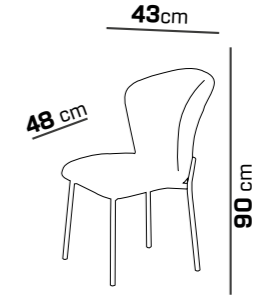

Baby Face Kumaş
Baby Face Fabric