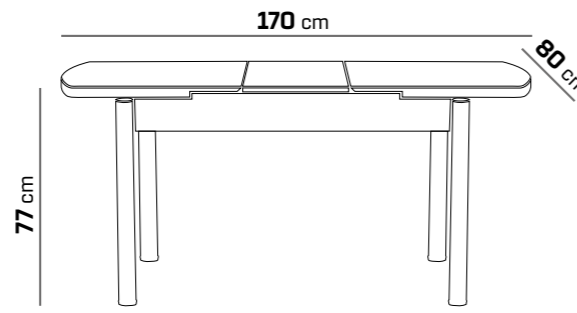

LAK KELEBEK KAPRİS

SALON & MUTFAK
MASA TAKIMI

Baby Face Kumaş
Baby Face Fabric

Silinebilir Kumaş
Erasable Fabric

Hyper Konfor Sünger
Hyper Comfort Sponge

Güçlendirilmiş Metal Şase
Reinforced Metal Chassis

MDF Parlak Yüzey Tabla
MDF Glossy Surface Table

Gold Detay
Gold Detail

Açılabilir
Can be opened

Darbelere Dayanıklı
Impact Resistant

Paslanmaz
Rust Proof

Ultraviyole Koruması
UV Protection

Antistatik
Anti-static

Soğuğa Dayanıklı
Cold Resistant

Sıcığa Dayanıklı
Heat - Resistant