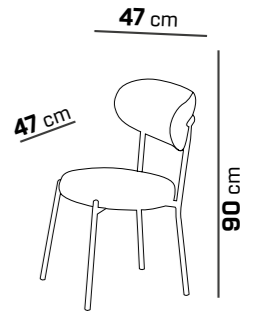

Baby Face Kumaş
Baby Face Fabric