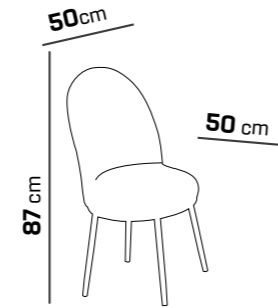

EFSANE

SALON & MUTFAK
MASA TAKIMI

Baby Face Kumaş
Baby Face Fabric

Silinebilir Kumaş
Erasable Fabric

Hyper Konfor Sünger
Hyper Comfort Sponge

**Güçlendirilmiş
Metal Şase**
Reinforced
Metal Chassis

Krom Detay
Chrome Detail

MDF Parlak YüzeY Tabla
MDF Glossy Surface Table

**Darbeler'e
Dayanıklı**
Impact
Resistant

Paslanmaz
Rust Proof

**Ultraviyole
Koruma**
UV Protection

Antistatik
Anti-static

**Soğuga
Dayanıklı**
Cold Resistant

**Sıcağa
Dayanıklı**
Heat - Resistant