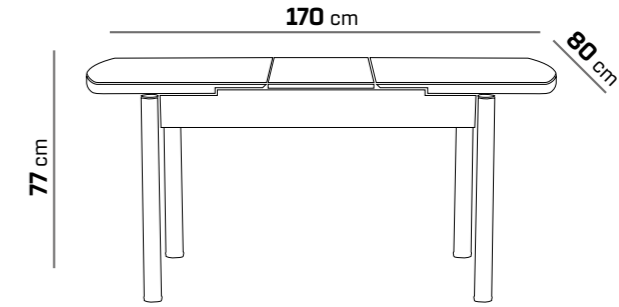

Baby Face Kumaş
Baby Face Fabric

Silinebilir Kumaş
Erasable Fabric

Hyper Konfor Sünger
Hyper Comfort Sponge

Güçlendirilmiş Metal Şase
Reinforced Metal Chassis

Gold Detaş
Gold Detail

MDF Glossmax Tabla
MDF Glossmax Table

Açılabilir
Can be opened

Darbelerle Dayanıklı
Impact Resistant

Elektrostatik Toz Boyalı
Electrostatic Powder Coating

Paslanmaz
Rust Proof

Ultraviyole Koruma
UV Protection

Antistatik
Anti-static

Soğuğa Dayanıklı
Cold Resistant

Sıcağa Dayanıklı
Heat Resistant