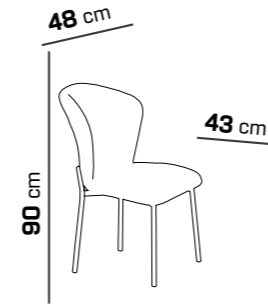

LAK KELEBEK KAPRİS

SALON & MUTFAK
MASA TAKIMI

Baby Face Kumaş
Baby Face Fabric

Silinebilir Kumaş
Erasable Fabric

Hyper Konfor Sünger
Hyper Comfort Sponge

Güçlendirilmiş Metal Şase
Reinforced Metal Chassis

MDF Parlak Yüzey Tabla
MDF Glossy Surface Table

Gold Detay
Gold Detail

Açılabilir
Can be opened

Darbelere Dayanıklı
Impact Resistant

Paslanmaz
Rust Proof

Ultraviyole Koruması
UV Protection

Antistatik
Anti-static

Soğuğa Dayanıklı
Cold Resistant

Sıcığa Dayanıklı
Heat - Resistant