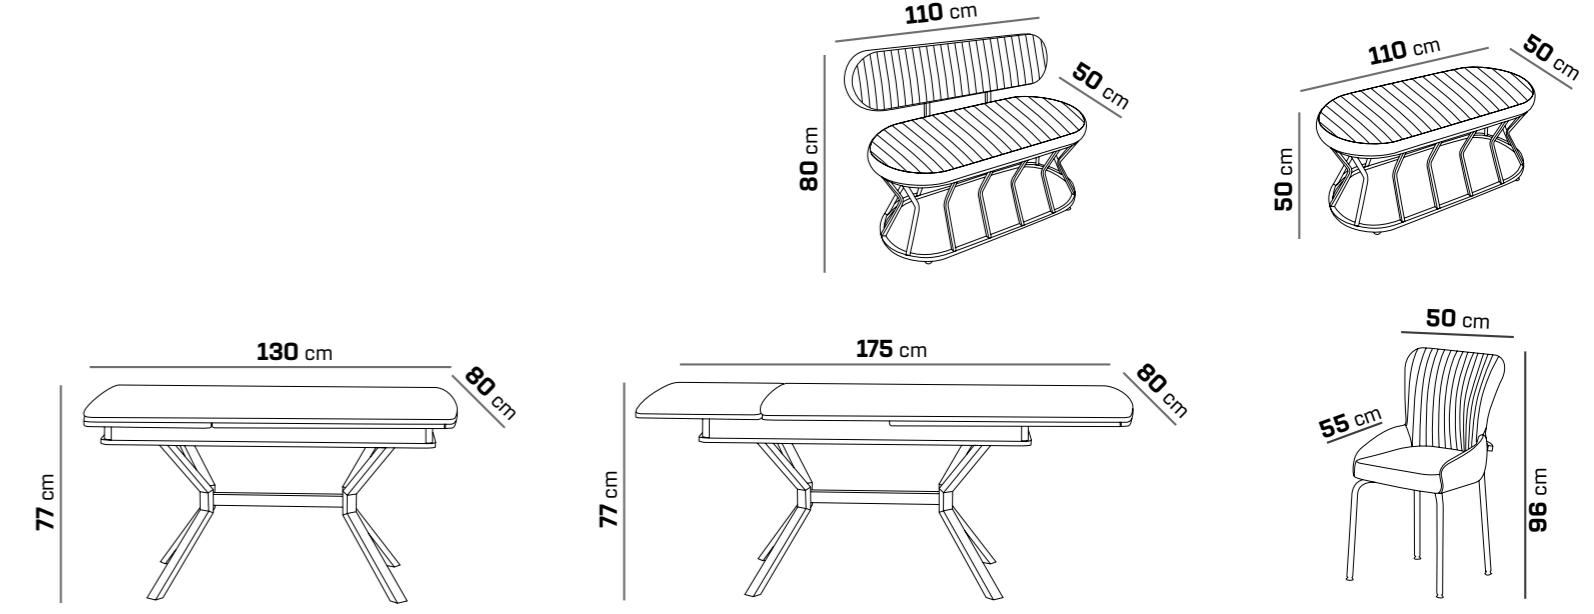

VENÜS BANK

SALON & MUTFAK
MASA TAKIMI

EXECUTIVE SERİSİ

Baby Face Kumaş
Baby Face Fabric

Silinebilir Kumaş
Erasable Fabric

Hyper Konfor Sünger
Hyper Comfort Sponge

Güçlendirilmiş Metal Şase
Reinforced Metal Chassis

Gold Detay
Gold Detail

Açılabilir
Can be opened

MDF Glossmax Tabla
MDF Glossmax Table

Darbelerle Dayanıklı
Impact Resistant

Paslanmaz
Rust Proof

Ultraviyole Koruma
UV Protection

Antistatik
Anti-static

Soğuğa Dayanıklı
Cold Resistant

Sıcağa Dayanıklı
Heat Resistant