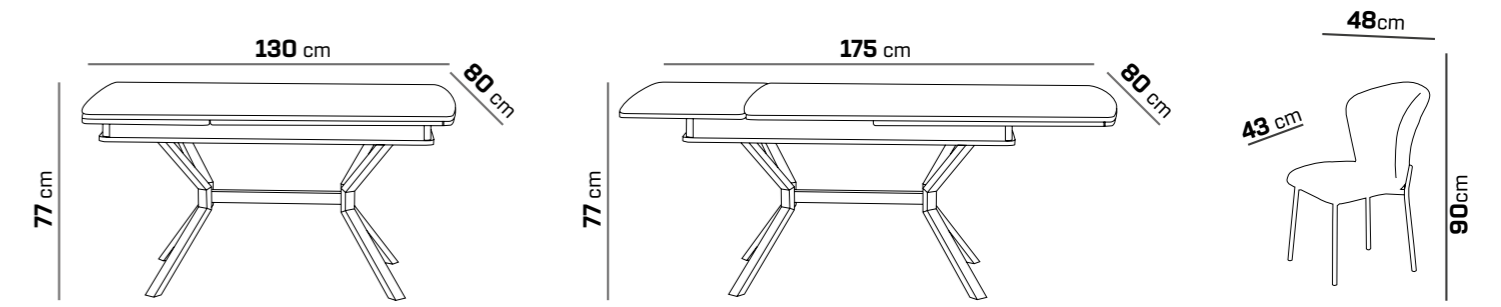

KOD 3237

Venüs Masa	13.500 ₺
Kapris Sandalye	4.000 ₺
Venüs Kapris Set (6 Snd.)	37.500 ₺

VENÜS KAPRIS

SALON & MUTFAK
MASA TAKIMI

EXECUTIVE SERİSİ

MDF Glossmax Tabla
MDF Glossmax Table

Baby Face Kumaş
Baby Face Fabric

Silinebilir Kumaş
Erasable Fabric

Hyper Konfor Sünger
Hyper Comfort Sponge

Güçlendirilmiş Metal Şase
Reinforced Metal Chassis

Gold Detay
Gold Detail

Darbelerde Dayanıklı
Impact Resistant

Paslanmaz
Rust Proof

Ultraviyole Koruma
UV Protection

Antistatik
Anti-static

Soğuğa Dayanıklı
Cold Resistant

Sıcığa Dayanıklı
Heat Resistant