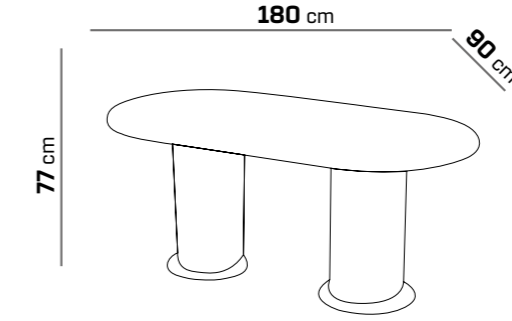

Baby Face Kumaş
Baby Face Fabric

Silinebilir Kumaş
Erasable Fabric

Hyper Konfor Sünger
Hyper Comfort Sponge

Güçlendirilmiş Metal Şase
Reinforced Metal Chassis

Gold Detay
Gold Detail

MDF Glossmax Tabla
MDF Glossmax Table

Darbeler'e Dayanıklı
Impact Resistant

Paslanmaz
Rust Proof

Ultraviyole Koruma
UV Protection

Antistatik
Anti-static

Soğuğa Dayanıklı
Cold Resistant

Sıcağa Dayanıklı
Heat Resistant