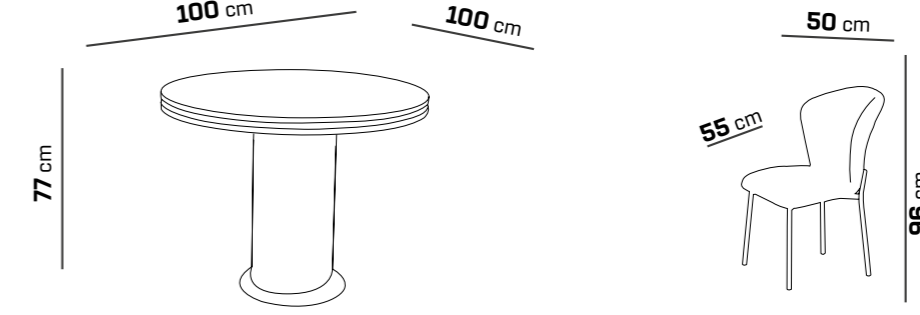

Tifani Yuvarlak Masa	9.000 ₺
Hazal Sandalye	3.150 ₺
Tifani Hazal Set (4 Snd.)	21.600 ₺

Baby Face Kumaş
Baby Face Fabric

Silinebilir Kumaş
Erasable Fabric

Hyper Konfor Sünger
Hyper Comfort Sponge

**Güçlendirilmiş
Metal Şase**
Reinforced
Metal Chassis

Gold Detay
Gold Detail

MDF Glossmax Tabla
MDF Glossmax Table

**Darbelere
Dayanıklı**
Impact
Resistant

Paslanmaz
Rust Proof

**Ultraviyole
Koruma**
UV Protection

Antistatik
Anti-static

**Soğuğa
Dayanıklı**
Cold Resistant

**Sıcığa
Dayanıklı**
Heat - Resistant