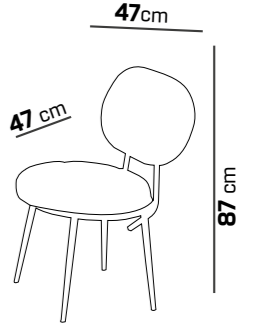

Baby Face Kumaş
Baby Face Fabric