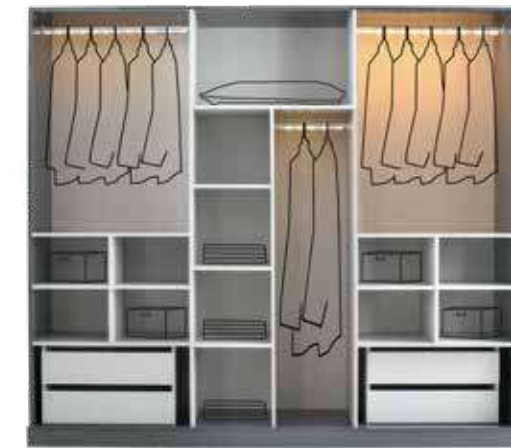

"Porto gardırop, füme renkli yüksek parlaklık MDF kaplaması ile odanıza sofistike bir dokunuş katar. Geniş iç hacmi, kıyafetlerinizi düzenli tutmanız için mükemmel bir depolama alanı sunar. Fonksiyonellik ve estetik bir arada, Porto dolabı yatak odanızın şıklığını artırırken aynı zamanda düzeni ve kullanışlılığı sağlar."

YATAK ODASI
bedroom
PORTO
karbon gri