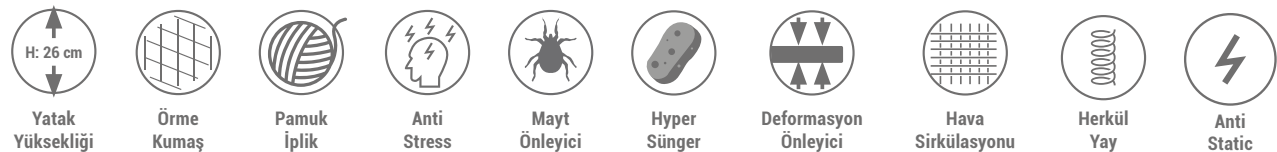

Petra

Set

Sert **Orta Sert** Orta Yumuşak

Stok Kodu	Modül	Seri No
E-7928	Baza 90*190 Füme	20718425
E-7930	Yatak 90*190 Füme	20542425
E-7929	Başlık 90'lık Füme	20159425
Seri Toplamı 90*190		201420225
E-7931	Baza 100*200 Füme	20847725
E-7933	Yatak 100*200 Füme	20640025
E-7932	Başlık 100'lük Füme	20188225
Seri Toplamı 100*200		201675825
E-7934	Baza 120*200 Füme	201020225
E-7936	Yatak 120*200 Füme	20770225
E-7935	Başlık 120'lik Füme	20226225
Seri Toplamı 120*200		202016625
E-7889	Baza 150*200 Füme	201240025
E-7891	Yatak 150*200 Füme	20833625
E-7890	Başlık 150'lik Füme	20278425
Seri Toplamı 150*200		202352025
E-7892	Baza 160*200 Füme	201358425
E-7894	Yatak 160*200 Füme	20917025
E-7893	Başlık 160'lık Füme	20306225
Seri Toplamı 160*200		202581625