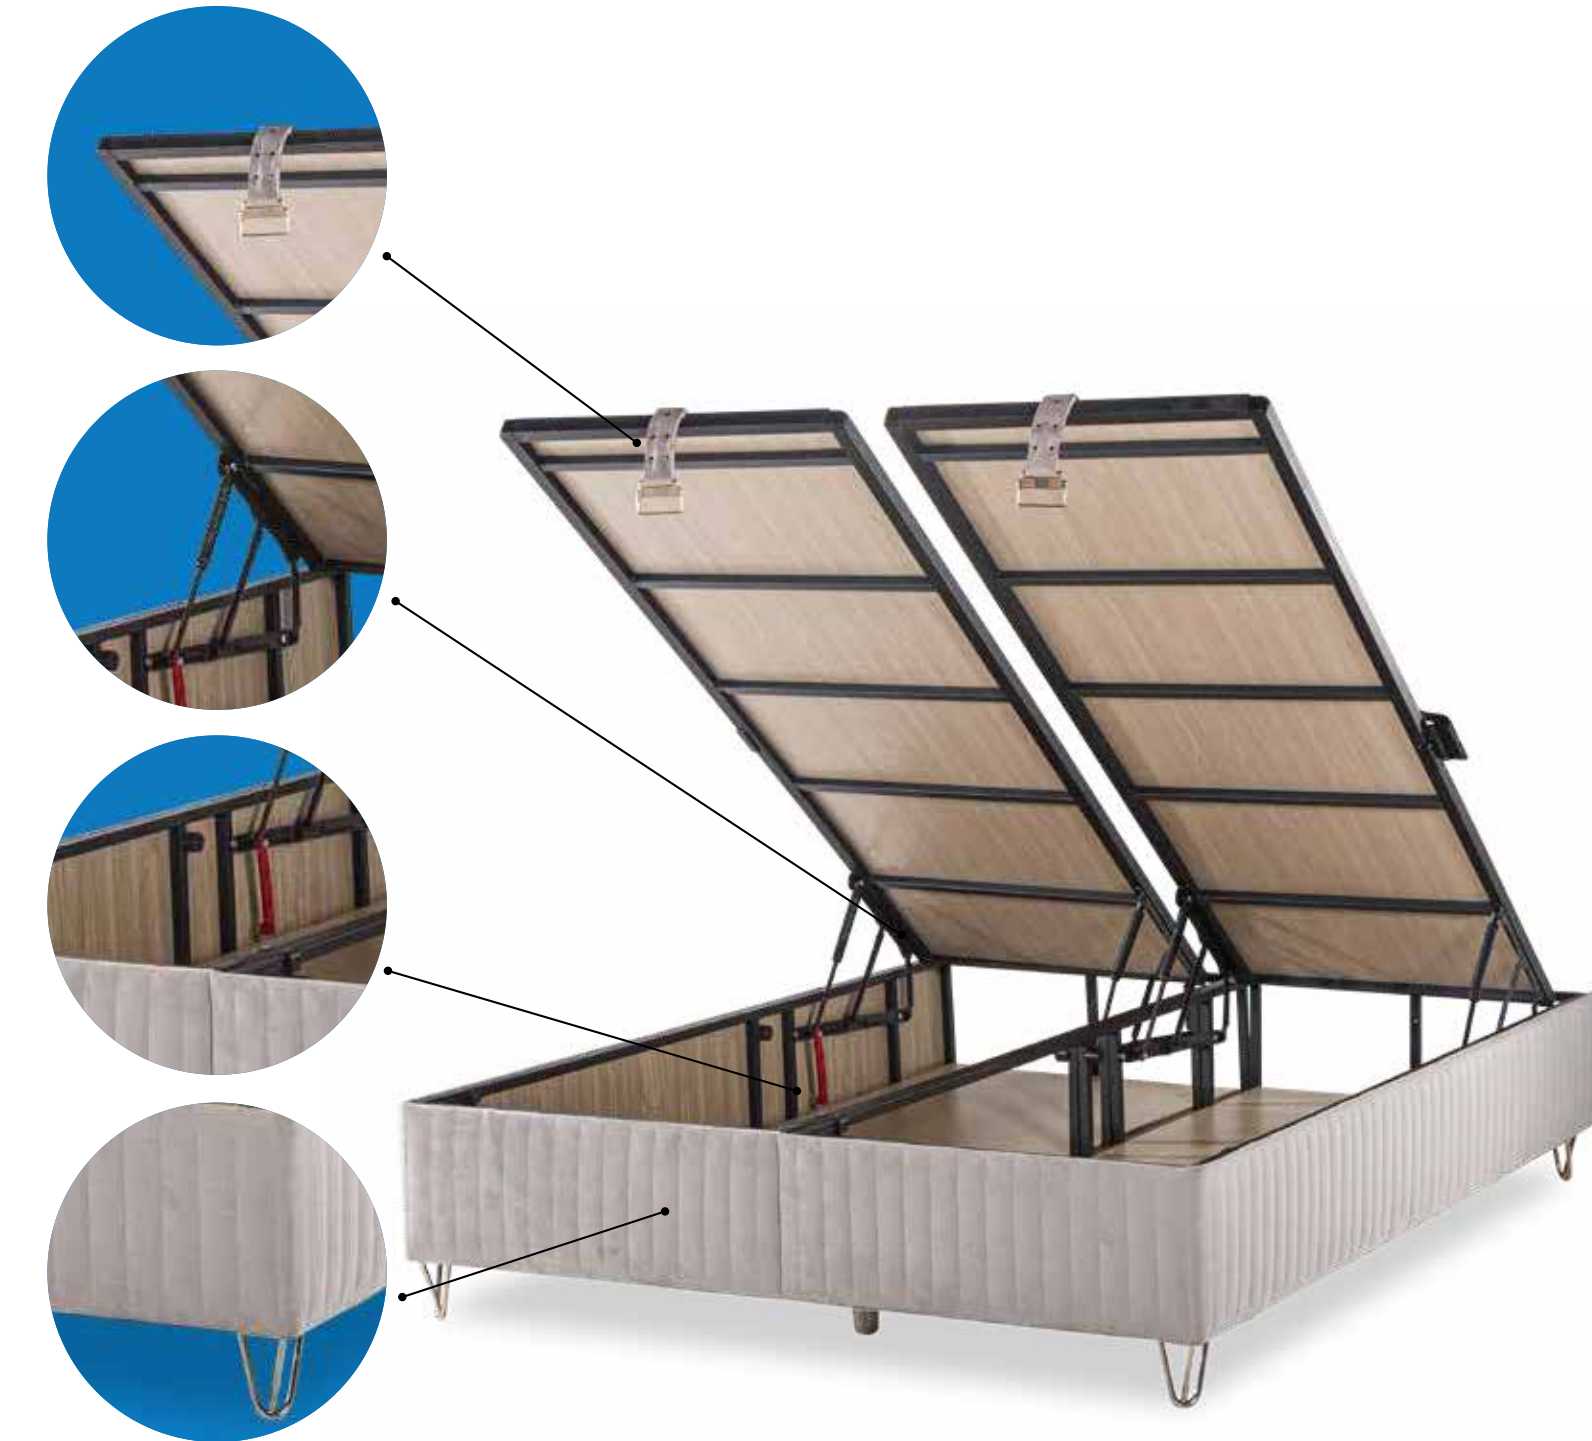

Tüm Baza Genel Özellikleri

- Dayanıklı, uzun ömürlü ve temizlenebilen şık kumaş
- Paslanmaya ve ağır yüke dayanıklı çelik konstrüksiyon
- Amortisörlerde emniyet kilidi
- Nem ve rutubet oluşumunun engellenmesine yardımcı olan havalandırma kapsülleri
- Kolay temizlik için yüksek ve şık görümlü ayaklar
- Esnek ve sağlam baza kulbu
- Geniş iç hacme sahip birleşik sandık bölümü
- Baza kapağının açılmasını sağlayan amortisörler
- Sessiz kapanmayı sağlayan Stoper Sistem