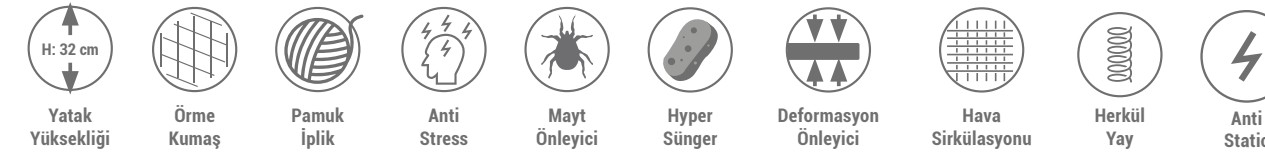

Alaçatı

Set

Sert Orta Sert Orta Yumuşak

Stok Kodu	Modül	Seri No
E-8090	Baza 90*190	20718425
E-8091	Yatak 90*190	20694425
E-8092	Başlık 90'lık	20249625
	Seri Toplamı 90*190	201662425
E-8093	Baza 100*200	20847725
E-8094	Yatak 100*200	20819425
E-8095	Başlık 100'lük	20294625
	Seri Toplamı 100*200	201961625
E-8096	Baza 120*200	201020225
E-8097	Yatak 120*200	20986125
E-8098	Başlık 120'lik	20354425
	Seri Toplamı 120*200	202360625
E-8099	Baza 150*200	201240025
E-8100	Yatak 150*200	201094425
E-8101	Başlık 150'lik	20384025
	Seri Toplamı 150*200	202718425
E-8102	Baza 160*200	201358425
E-8103	Yatak 160*200	201203825
E-8104	Başlık 160'lık	20422425
	Seri Toplamı 160*200	202984625