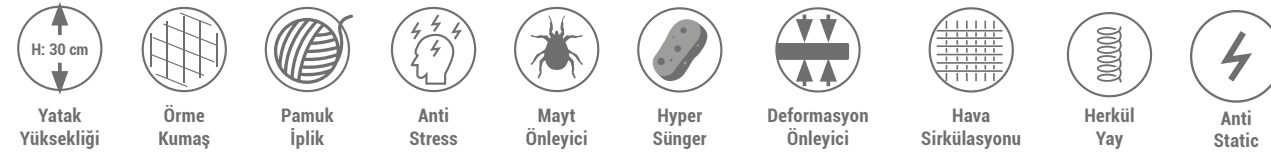

Tesla

Set

Sert **Orta Sert** Orta Yumuşak

Stok Kodu	Modül	Seri No
E-6062	Baza 90*190 Gri	20718425
E-6063	Yatak 90*190 Gri	20784025
E-6064	Başlık 90'lık Gri	20256025
Seri Toplamı 90*190		201758425
E-6065	Baza 100*200 Gri	20847725
E-6066	Yatak 100*200 Gri	20925125
E-6067	Başlık 100'lük Gri	20302125
Seri Toplamı 100*200		202074925
E-6068	Baza 120*200 Gri	201020225
E-6069	Yatak 120*200 Gri	201113325
E-6070	Başlık 120'lik Gri	20363525
Seri Toplamı 120*200		202497025
E-6071	Baza 150*200 Gri	201240025
E-6072	Yatak 150*200 Gri	201155225
E-6073	Başlık 150'lik Gri	20387225
Seri Toplamı 150*200		202782425
E-6074	Baza 160*200 Gri	201358425
E-6075	Yatak 160*200 Gri	201270725
E-6076	Başlık 160'lık Gri	20425925
Seri Toplamı 160*200		203055025