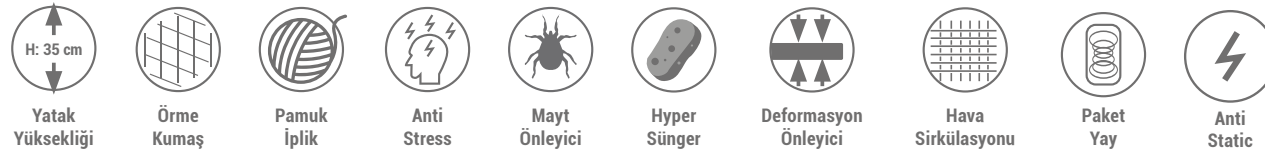

# Infinity

Set

Sert Orta Sert Orta Yumuşak

Stok Kodu	Modül	Seri No
E-5676	Baza 90*190 Kahve	20718425
E-5670	Yatak 90*190 Kahve	20864025
E-5682	Başlık 90'lık Kahve	20224025
	<b>Seri Toplamı 90*190</b>	<b>201806425</b>
E-5677	Baza 100*200 Kahve	20847725
E-5671	Yatak 100*200 Kahve	201019525
E-5683	Başlık 100'lük Kahve	20264325
	<b>Seri Toplamı 100*200</b>	<b>202131525</b>
E-5678	Baza 120*200 Kahve	201020225
E-5672	Yatak 120*200 Kahve	201226925
E-5684	Başlık 120'lik Kahve	20318125
	<b>Seri Toplamı 120*200</b>	<b>202565125</b>
E-5679	Baza 150*200 Kahve	201240025
E-5673	Yatak 150*200 Kahve	201392025
E-5685	Başlık 150'lik Kahve	20390425
	<b>Seri Toplamı 150*200</b>	<b>203022425</b>
E-5680	Baza 160*200 Kahve	201358425
E-5674	Yatak 160*200 Kahve	201531225
E-5686	Başlık 160'lık Kahve	20429425
	<b>Seri Toplamı 160*200</b>	<b>203319025</b>
E-5681	Baza 180*200 Kahve	201612025
E-5675	Yatak 180*200 Kahve	201809625
E-5687	Başlık 180'lik Kahve	20507525
	<b>Seri Toplamı 180*200</b>	<b>203929125</b>